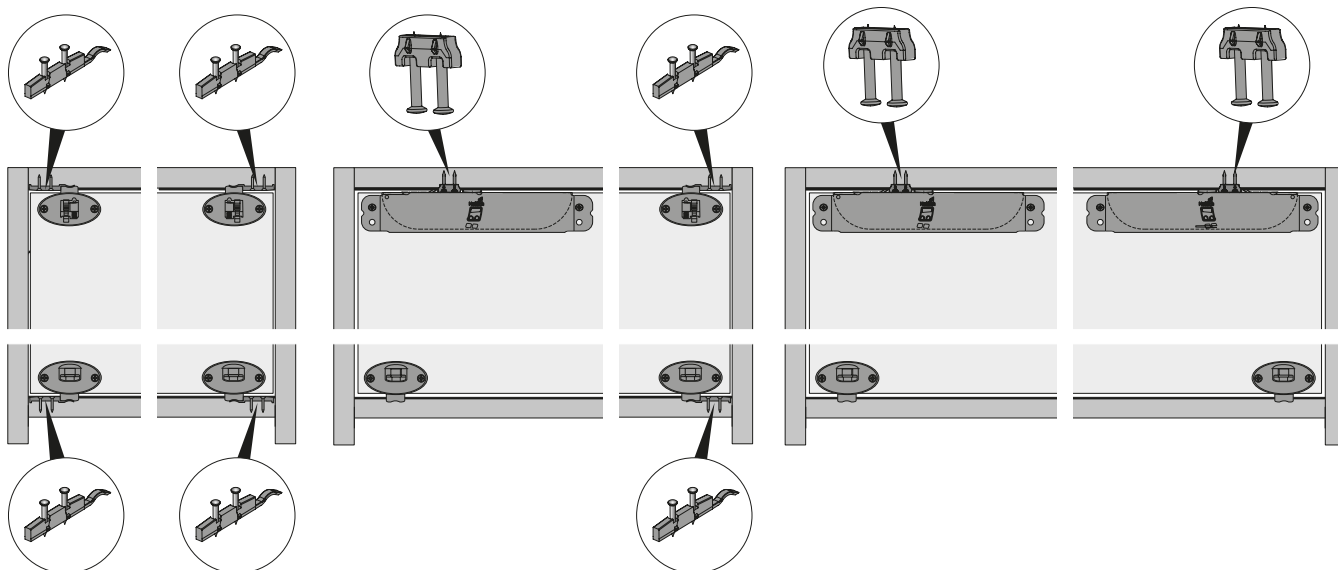

Schuifdeursysteem voor op- en inliggende deurpositie

- SlideLine 55 Plus / onderaan lopend
- Systemcomponenten

3 Activator Silent System en dichthouder

Activator Silent System

Afbeelding	Beschrijving	Bestelnr.	VE
	▶ Te gebruiken voor linker- en rechterdeur ▶ Per dempingseenheid moet 1 activator worden gebruikt ▶ Bevestiging m.b.v. voorgemonteerde nagels ▶ Kunststof grijs	9 118 477	1/300 st.

Sluiting

Afbeelding	Beschrijving	Bestelnr.	VE
	▶ Te gebruiken voor linker- en rechterdeur ▶ Per deur moeten 4 dichthouders worden gebruikt ▶ Bij gebruik van demping Silent System is de dichthouder niet nodig ▶ Bevestiging m.b.v. voorgemonteerde nagels ▶ Kunststof grijs	9 115 218	1/100 st.

Bestelinformatie activator Silent System en dichthouder

Een schuifdeur zonder demping

Een schuifdeur met sluitingsdemping

Een schuifdeur met sluitings- en openingsdemping

4 Loop- en geleidingsprofielen

- Per kast moeten 4 profielen worden gebruikt
- Lengte 4000 mm

Afbeelding	Max. deurgewicht kg	Materiaal	Oppervlak / kleur	Bestelnr.	VE
	15	Kunststof	wit	0 025 120	1/30 st.
			bruin	0 025 121	1/30 st.
			beige	0 025 660	1/30 st.
			grijs	0 061 546	1/30 st.
			zwart	0 066 900	1/30 st.
	30	Aluminium	zilver geëloxeerd	1 079 090	1/10 st.
			donkerbruin geëloxeerd	0 070 961	1/10 st.